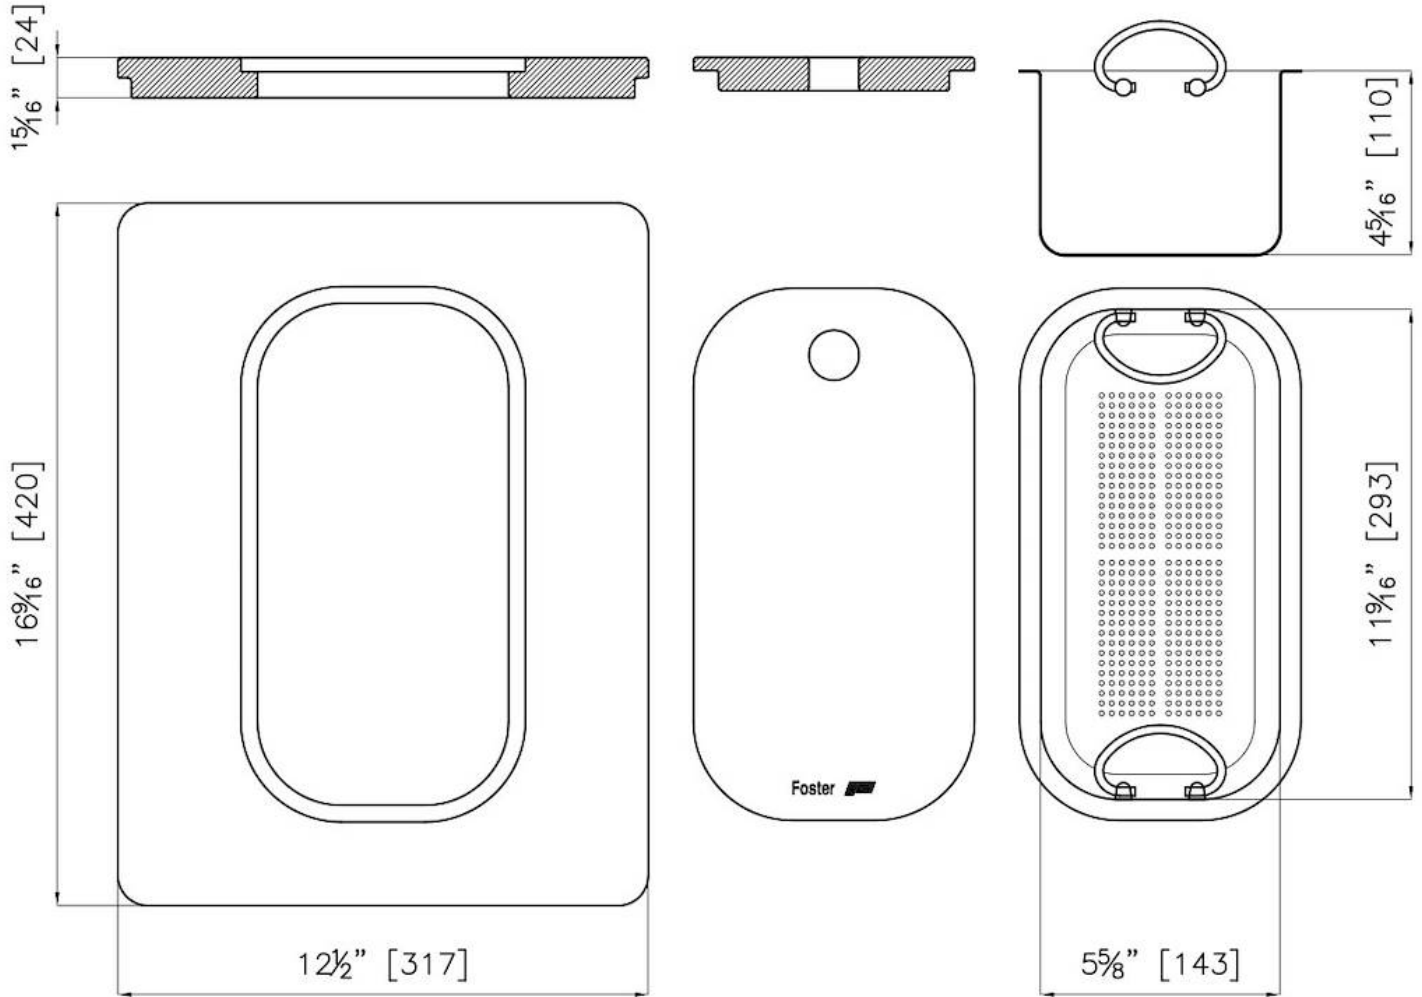

Schneidebrett Twin aus Iroko-Holz mit Küchensieb aus Edelstahl

Zubehör und Ergänzungen

Code: 8644 044

EINZELHEITEN

Material Iroko-Holz

Zubehör für Spülen Schneidebretter aus Holz

Abmessungen 31,7x42 cm

TECHNISCHE DATEN